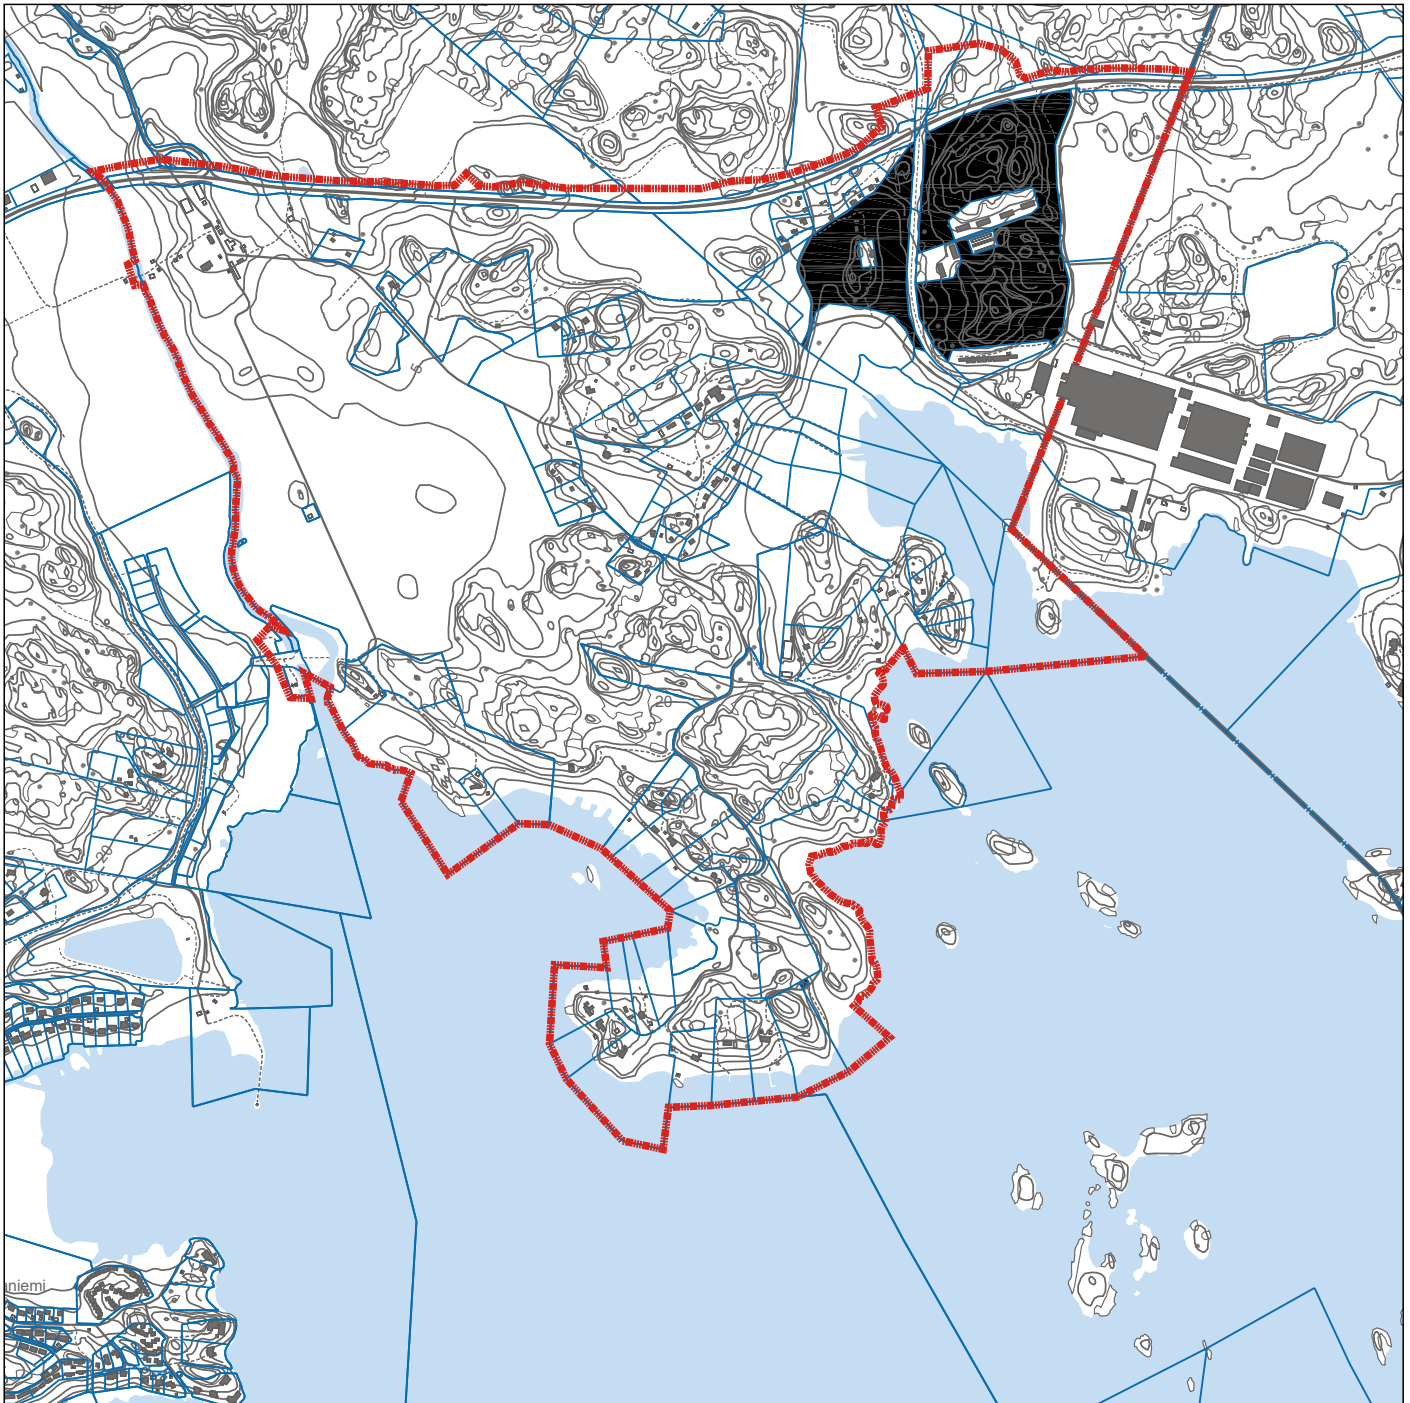

Siuntion kunta/Sjundeå kommun  
Pikkala-Marsudden osayleiskaava 2040  
Delgeneralplan för Pikkala-Marsudden 2040

Liite/Bilaga 2  
Kunnan maanomistus  
Mark som ägs av  
kommunen

 Yleiskaava-alueen raja.  
Generalplaneområdets gräns.

TEKNLTK 26.11.2019 TEKN § 127 Liite Bilaga

 Kunnan maanomistus.  
Mark som ägs av kommunen.

MITTAKAAVA/SKALA 1: 20 000