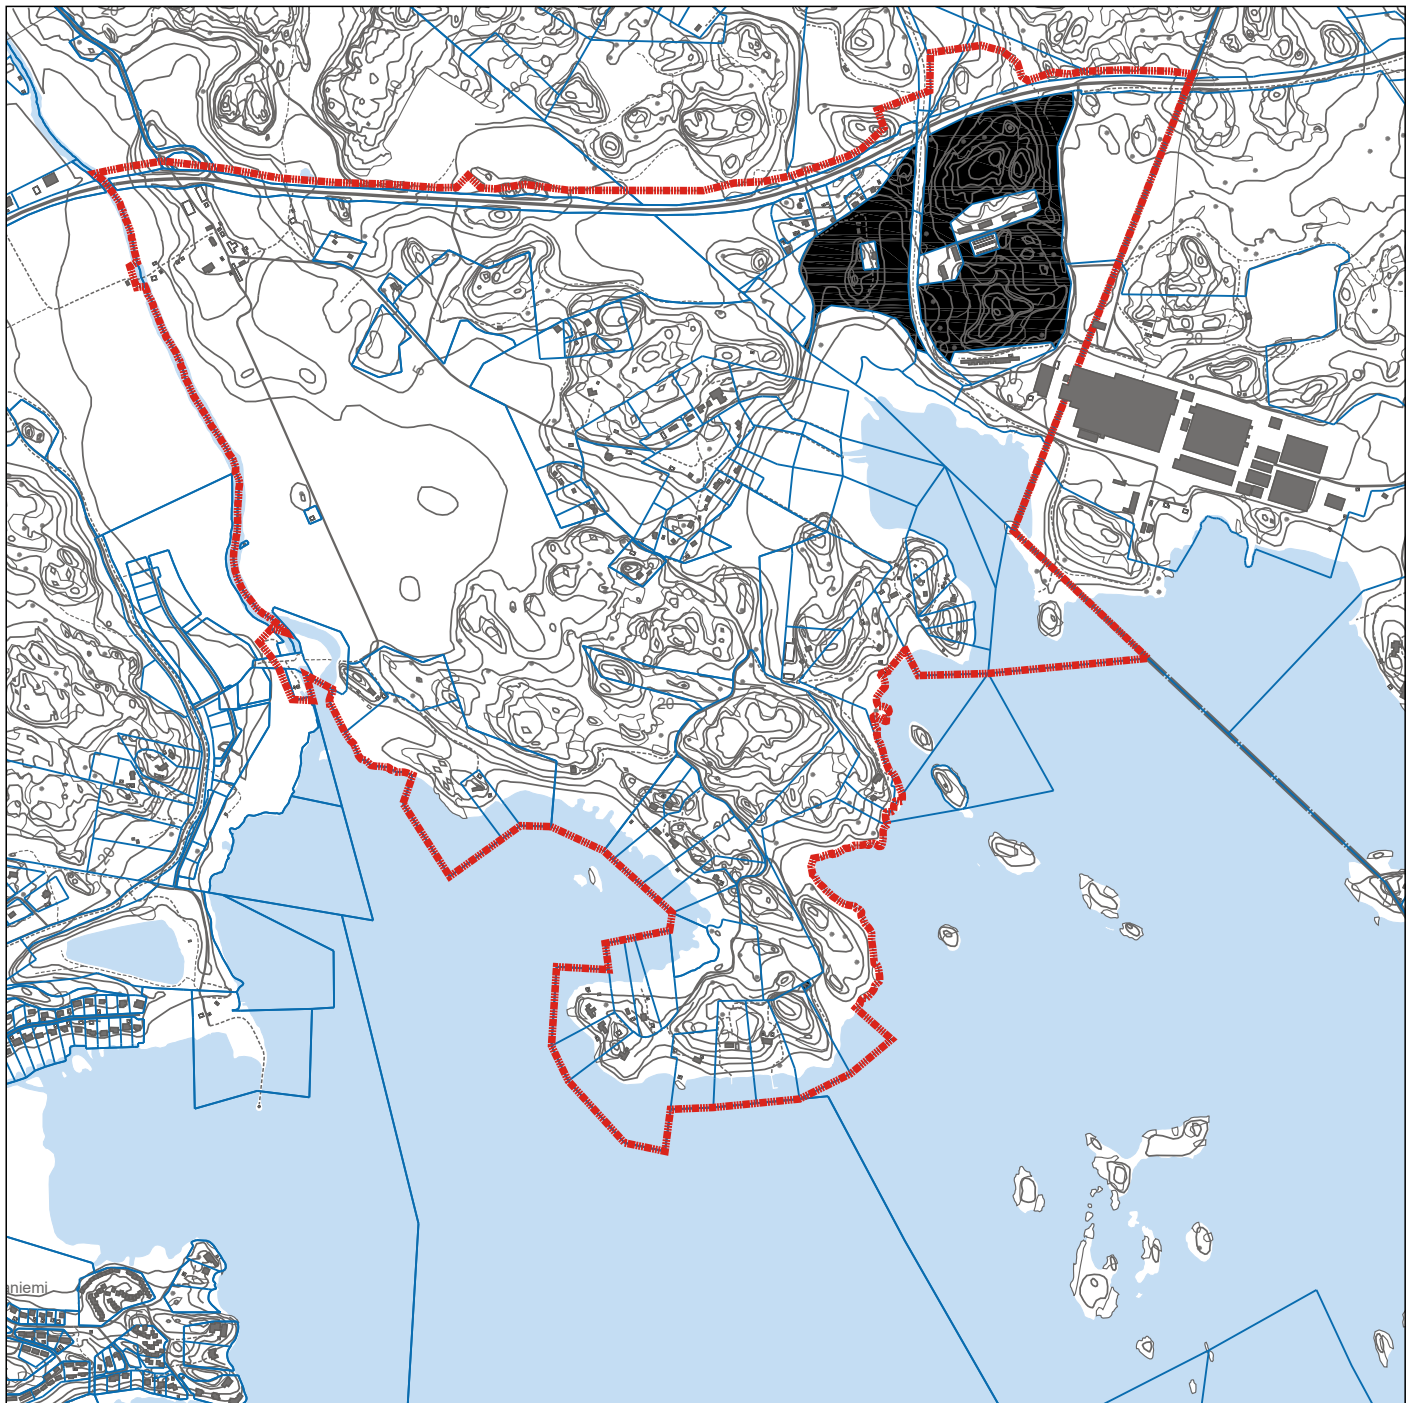

 Yleiskaava-alueen raja.  
Generalplaneområdets gräns.

 Kunnan maanomistus.  
Mark som ägs av kommunen.

MITTAKAAVA/SKALA 1: 20 000