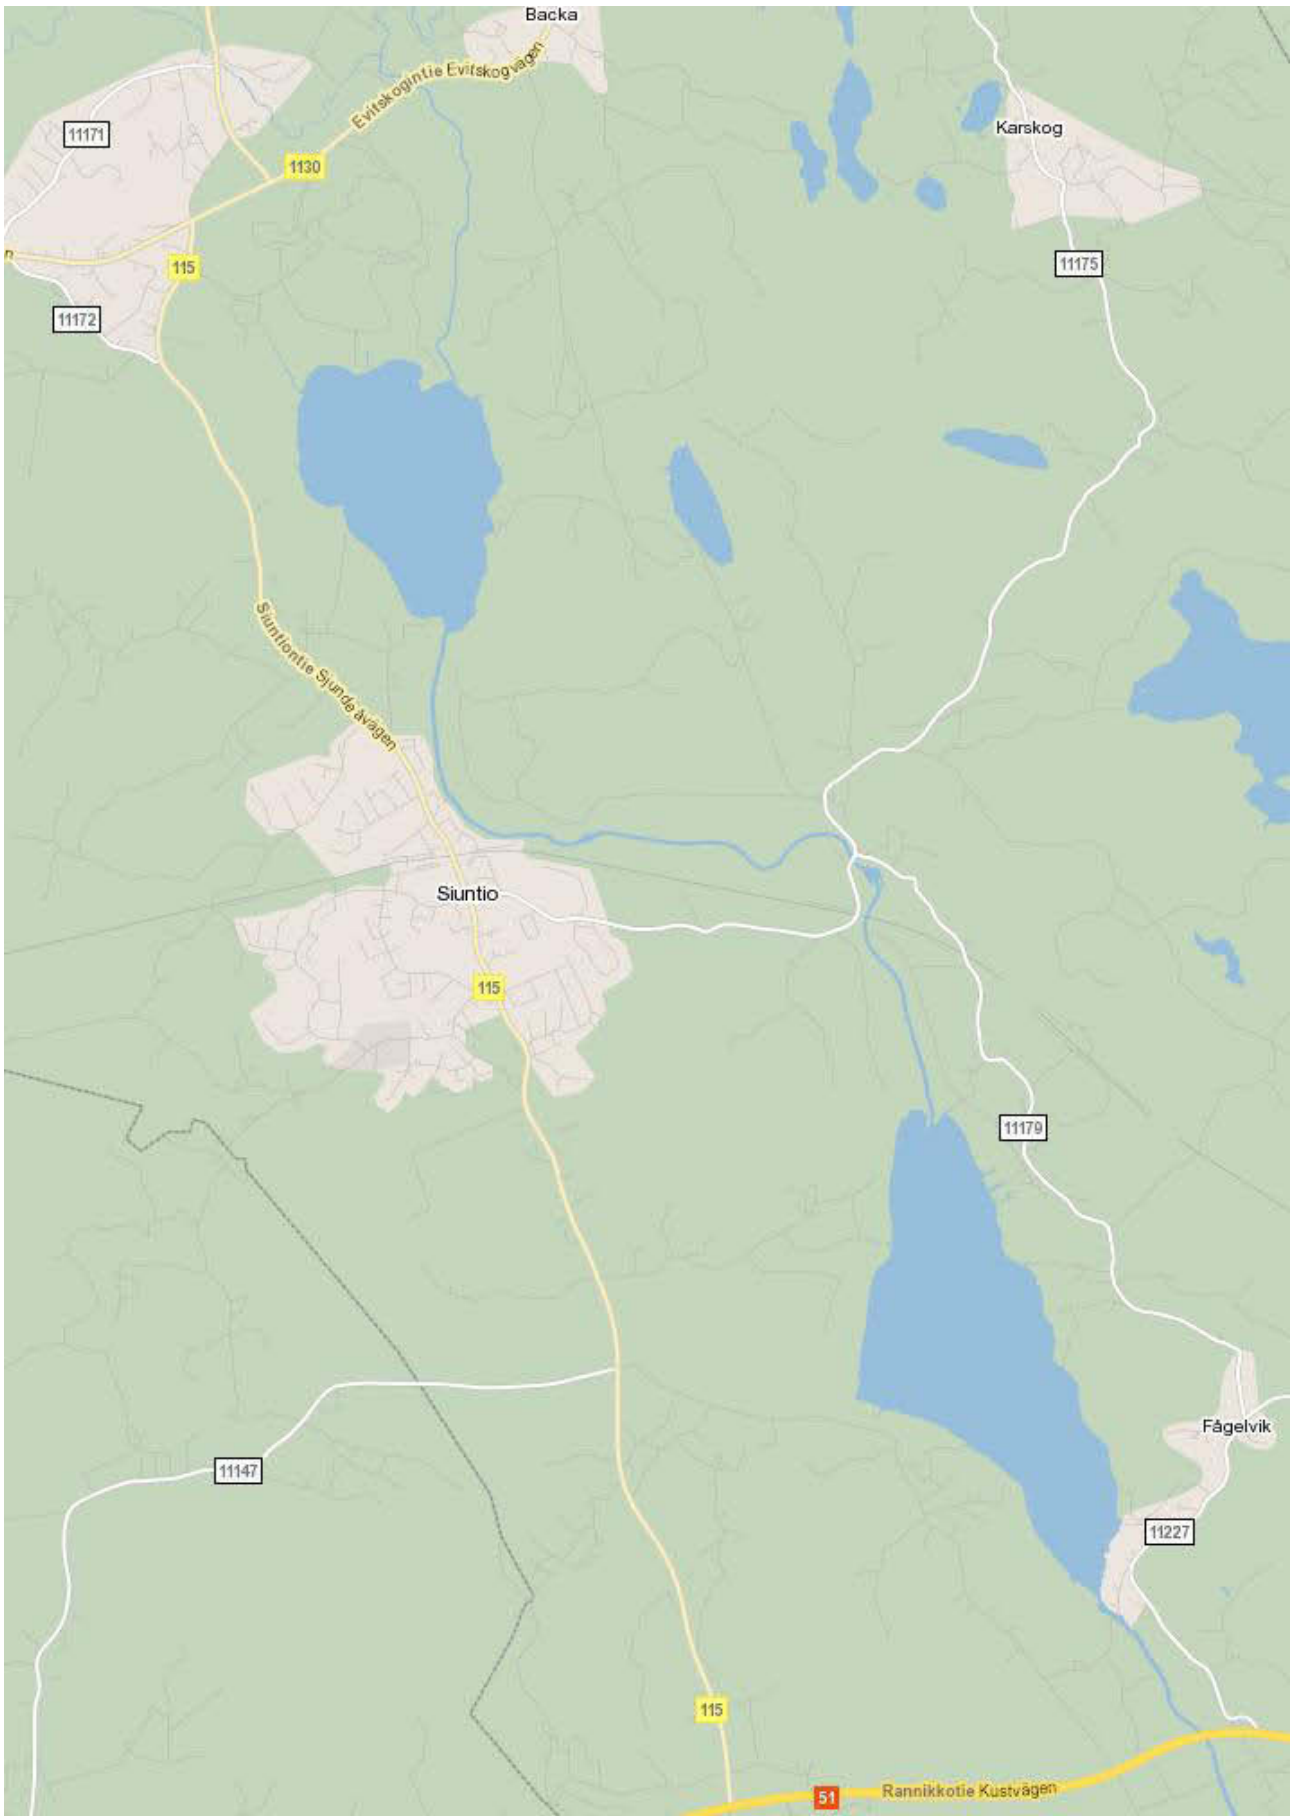

Vaalien ulkomainontapaikat Siuntion kunnassa

1 = Läntinen ja pohjoinen äänestysalue: As Oy Kassarantaa vastapäätä kirkonkylässä Kirkkotiellä

2 = Kuntakeskuksen äänestysalue: Liikekeskuksen edessä

3 = Eteläinen äänestysalue: Pickala Port

As Oy Kassanranta kirkonkylässä Kirkkotiellä (yksipuoleinen ulkomainonta)

Pickala Port (yksipuoleinen ulkomainonta)

Ulkomainontatelineisiin tarkoitettut taustapahvit voi hakea Siuntion kunnan varikon ulkopuolelta, os. Ratapihantie, 02580 Siuntio: