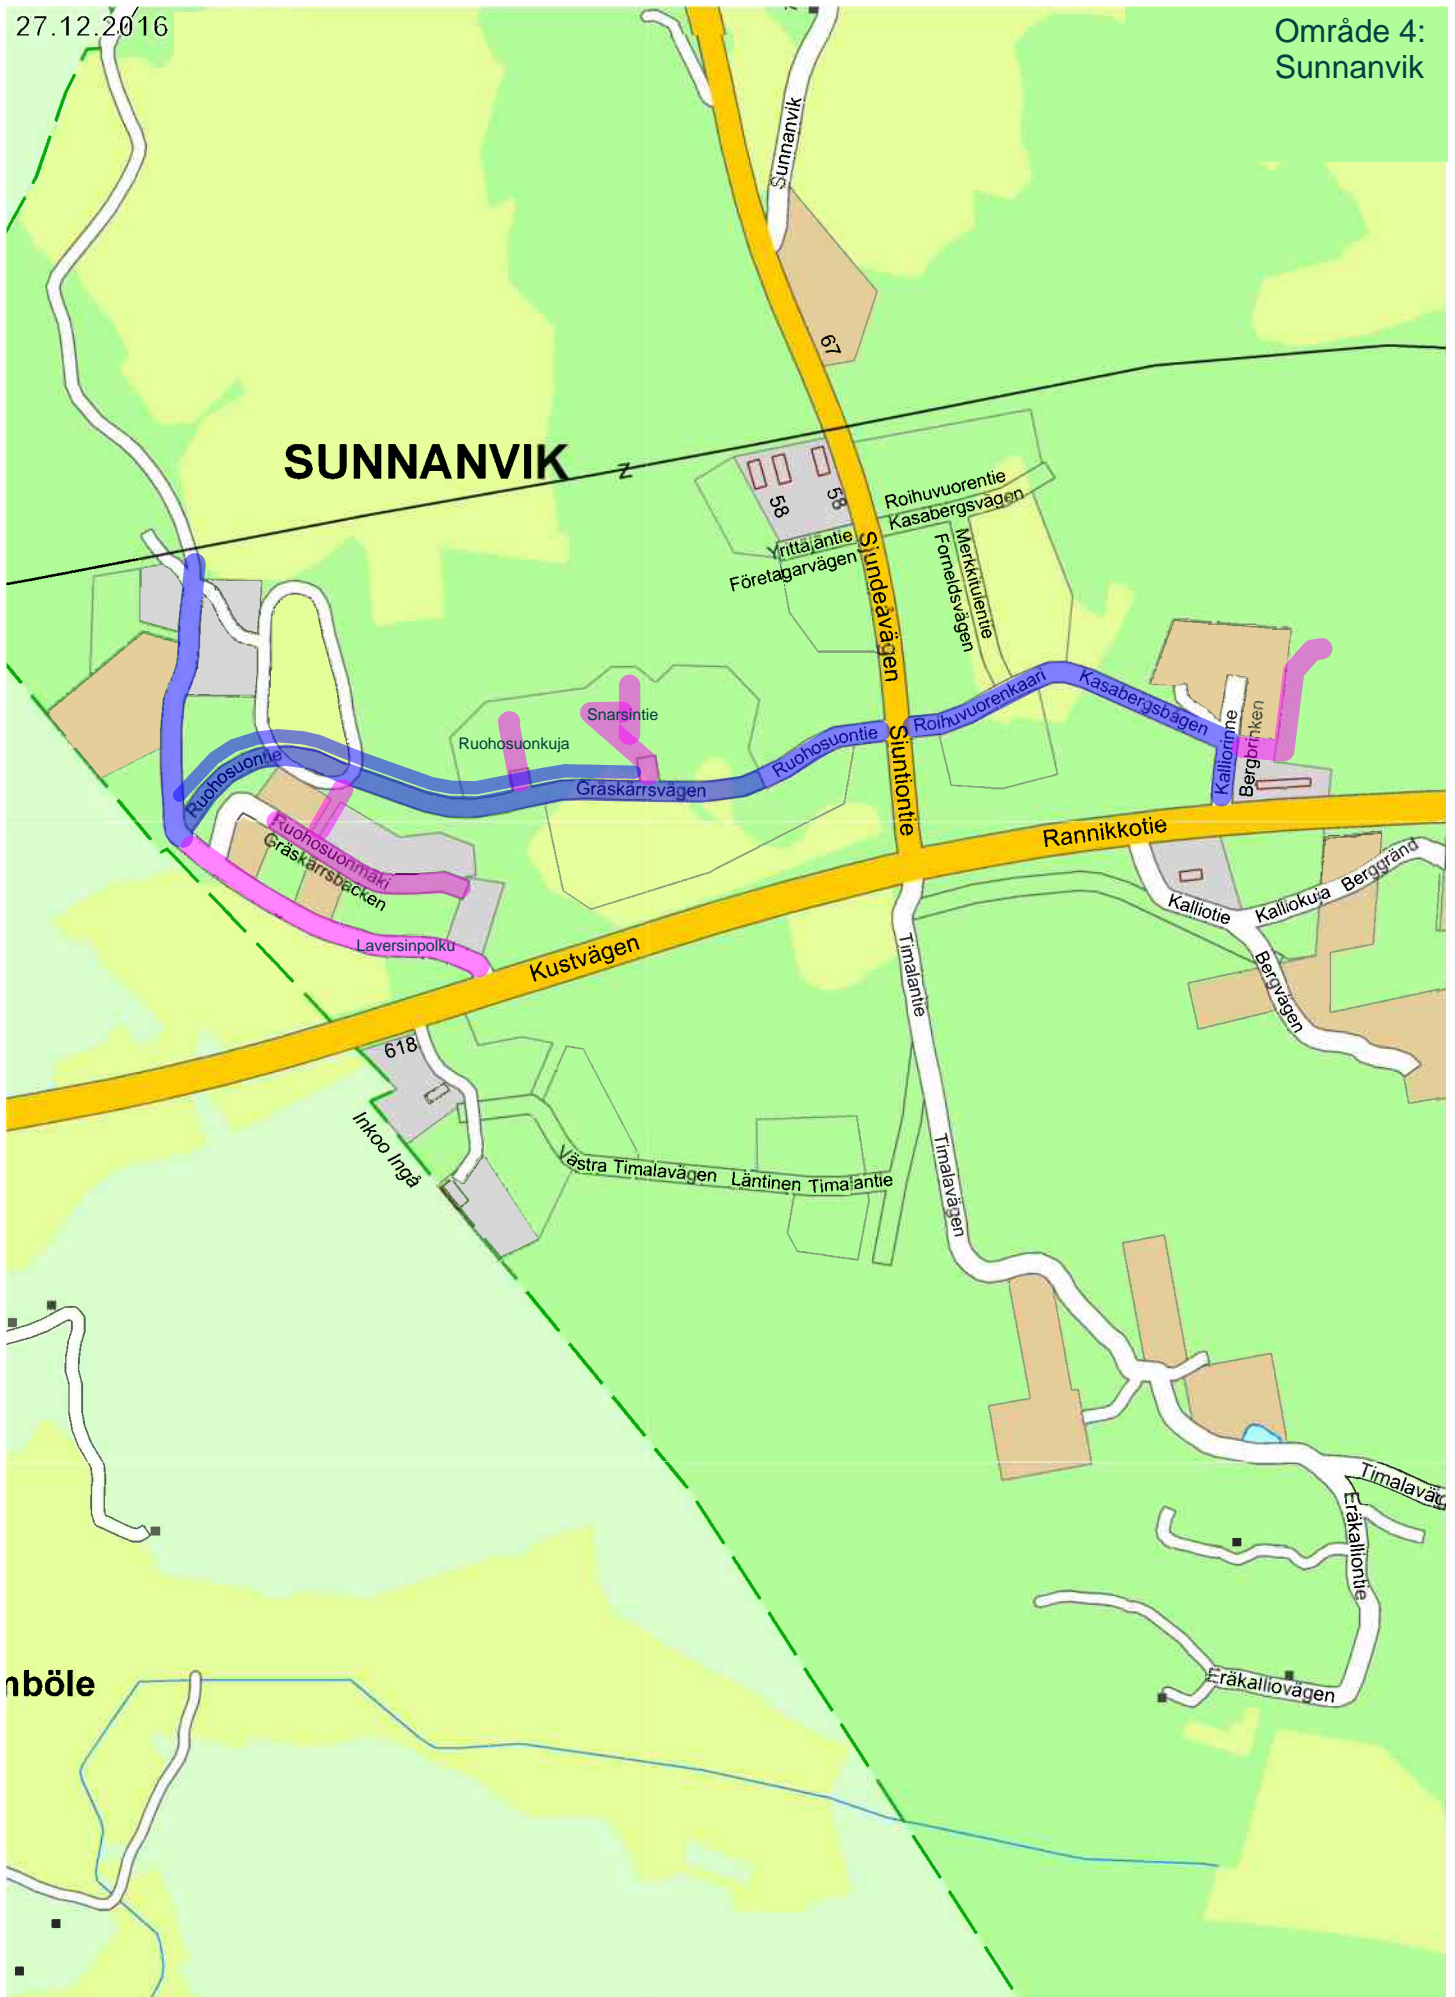

# SUNNANVIK

nböle

Gång- och cykelväg

- Körbanor**
- Underhållsklass I
  - Underhållsklass II
  - Underhålls av NTM -centralen